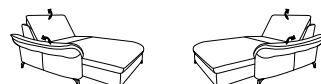

Chaise-longues d'extrémité

1. 1 place avec repose-pieds, fixe
   - avec dossier relevable
   - accoudoir réglable
2. 515 / 516 L/P/H: 97/178/112
   519 / 520 L/P/H: 117/178/112