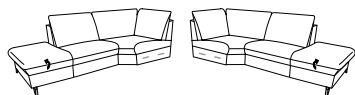

SPEKTRA

fonction cardio possible

1178

Variante 135/113/136
en 27 Leonessa piemont

Variantes 1178

La fonction relax près du mur est manuelle ou électrique au choix!

Le modèle est disponible en deux hauteurs d'assise: 45 cm und 47 cm
Les dimensions indiquées se réfèrent à la hauteur d'assise de 45 cm.

Angles

- angle pointu
 - variante démontable (=variante 532)
- 531 L/P/H: 93/93/83

- angle
- 534 L/P/H: 107/107/83

- angle
 - dossier relevable d'un côté
 - fonction relax
- 535 / 536 L/P/H: 107/107/83

Éléments d'extrémité ouverts à angle intégré

- dossier relevable au choix
- 561 / 562 L/P/H: 95/194/83
563 / 564 L/P/H: 95/204/83

- avec coffre
- 571 / 572 L/P/H: 109/223/83
573 / 574 L/P/H: 109/233/83
575 / 576 L/P/H: 109/243/83
577 / 578 L/P/H: 109/253/83

- avec coffre
 - dossier relevable sur côté court
 - fonction relax sur côté court
- 581 / 582 L/P/H: 109/223/83 (112)
583 / 584 L/P/H: 109/233/83 (112)
585 / 586 L/P/H: 109/243/83 (112)
587 / 588 L/P/H: 109/253/83 (112)