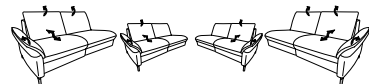

1. 2 places
   - fonction relax près du mur manuelle ou électrique sur place extérieure
   - dossier relevable au choix sur une ou deux places
   - accoudoir réglable
2. 141 / 142 L/P/H: 137/97/112
   143 / 144 L/P/H: 157/97/112
   145 / 146 L/P/H: 177/97/112
   147 / 148 L/P/H: 197/97/112