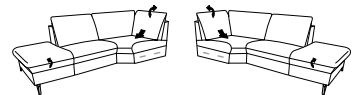

SPEKTRA

fonction cardio possible

1178

Variante 135/113/136
en 27 Leonessa piemont

Variantes 1178

La fonction relax près du mur est manuelle ou électrique au choix!

Le modèle est disponible en deux hauteurs d'assise: 45 cm und 47 cm
Les dimensions indiquées se réfèrent à la hauteur d'assise de 45 cm.

Angles

- angle pointu
 - variante démontable (=variante 532)
- 531 L/P/H: 93/93/83

- angle
- 534 L/P/H: 107/107/83

- angle
 - dossier relevable d'un côté
 - fonction relax
- 535 / 536 L/P/H: 107/107/83

Éléments d'extrémité ouverts à angle intégré

- dossier relevable au choix
- 561 / 562 L/P/H: 95/194/83
563 / 564 L/P/H: 95/204/83

- avec coffre
- 571 / 572 L/P/H: 109/223/83
573 / 574 L/P/H: 109/233/83
575 / 576 L/P/H: 109/243/83
577 / 578 L/P/H: 109/253/83

- avec coffre
 - dossier relevable sur côté court
 - fonction relax sur côté court
- 581 / 582 L/P/H: 109/223/83 (112)
583 / 584 L/P/H: 109/233/83 (112)
585 / 586 L/P/H: 109/243/83 (112)
587 / 588 L/P/H: 109/253/83 (112)