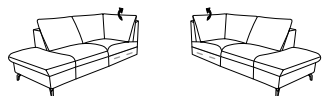

SPEKTRA

fonction cardio possible

1178

Variante 135/113/136
en 27 Leonessa piemont

Variantes 1178

La fonction relax près du mur est manuelle ou électrique au choix!

Le modèle est disponible en deux hauteurs d'assise: 45 cm und 47 cm
Les dimensions indiquées se réfèrent à la hauteur d'assise de 45 cm.

Angles

- angle pointu
 - variante démontable (=variante 532)
- 531 L/P/H: 93/93/83

- angle
- 534 L/P/H: 107/107/83

- angle
 - dossier relevable d'un côté
 - fonction relax
- 535 / 536 L/P/H: 107/107/83

Éléments d'extrémité ouverts à angle intégré

- dossier relevable au choix
- 561 / 562 L/P/H: 95/194/83
563 / 564 L/P/H: 95/204/83

- avec coffre
- 571 / 572 L/P/H: 109/223/83
573 / 574 L/P/H: 109/233/83
575 / 576 L/P/H: 109/243/83
577 / 578 L/P/H: 109/253/83

- avec coffre
 - dossier relevable sur côté court
 - fonction relax sur côté court
- 581 / 582 L/P/H: 109/223/83 (112)
583 / 584 L/P/H: 109/233/83 (112)
585 / 586 L/P/H: 109/243/83 (112)
587 / 588 L/P/H: 109/253/83 (112)