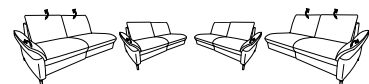

1. 2 places
   - dossiers releposables au choix
   - accoudoir réglable
2. 351 / 352 L/P/H: 137/97/83 (112)
   353 / 354 L/P/H: 157/97/83 (112)
   355 / 356 L/P/H: 177/97/83 (112)
   357 / 358 L/P/H: 197/97/83 (112)