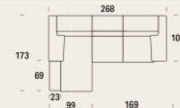

131

Art. SX **EEM** Art. DX **EME**

Composizione 3 posti Lux Midi