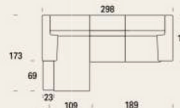

121

Art. SX **EEL** Art. DX **ELE**

Composizione 3 posti Lux Large