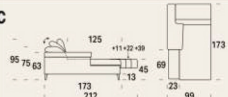

50

Mt. tessuto base 3,3
Mt. tessuto cuscini 5,9
Volume mc 1,4

Art. SX **ECM** Art. DX **EMC**

Chaise longue estraibile Midi