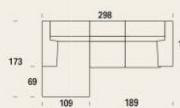

116

Art. SX **FEL** Art. DX **FLE**

Composizione 3 posti Large