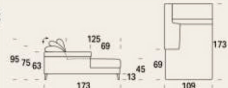

ALL-IN

Kg

Art. SX **FCM** Art. DX **FMC**

Chaise longue fissa Midi

45

Mt. tessuto base 3,1
Mt. tessuto cuscini 5,5
Volume mc 1,3

Art. SX **FCL** Art. DX **FLC**

Chaise longue fissa Large

50

Mt. tessuto base 3,3
Mt. tessuto cuscini 5,9
Volume mc 1,4

Art. SX **ECM** Art. DX **EMC**

Chaise longue estraibile Midi

50

Mt. tessuto base 3,1
Mt. tessuto cuscini 5,4
Volume mc 1,3

Art. SX **ECL** Art. DX **ELC**

Chaise longue estraibile Large

55

Mt. tessuto base 3,2
Mt. tessuto cuscini 5,8
Volume mc 1,4

Art. **FAQ**

Angolo quadro

45

Mt. tessuto base 3,4
Mt. tessuto cuscini 6,6
Volume mc 1,0

Art. **F11**

Pouf rettangolare Midi

16

Mt. tessuto base 1,0
Mt. tessuto cuscini 2,2
Volume mc 0,3

Art. **F12**

Pouf rettangolare Large

18

Mt. tessuto base 1,0
Mt. tessuto cuscini 2,3
Volume mc 0,4

ALL-IN

Kg

Art. SX **FEM** Art. DX **FME**

Composizione 3 posti Midi

116

Art. SX **FEL** Art. DX **FLE**

Composizione 3 posti Large

131

Art. SX **EEM** Art. DX **EME**

Composizione 3 posti Lux Midi

121

Art. SX **EEL** Art. DX **ELE**

Composizione 3 posti Lux Large

136