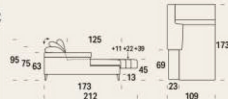

50

Mt. tessuto base 3,1
Mt. tessuto cuscini 5,4
Volume mc 1,3

Art. SX **ECL** Art. DX **ELC**

Chaise longue estraibile Large