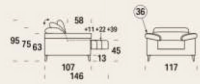

ALL-IN

Kg

Art. **E01**
Poltrona Small

46

Mt. tessuto base 3.5
Mt. tessuto cuscini 5.3
Volume mc 1.0

Art. **E02**
Divano 2 posti Small

72

Mt. tessuto base 4.2
Mt. tessuto cuscini 8.2
Volume mc 1.6

Art. **E20**
Divano 2 posti Midi

80

Mt. tessuto base 4.6
Mt. tessuto cuscini 9.2
Volume mc 1.8

Art. **E03**
Divano 3 posti Large

90

Mt. tessuto base 4.8
Mt. tessuto cuscini 9.4
Volume mc 2.0

Art. **E07**
Divano 3 posti Maxi

100

Mt. tessuto base 5.6
Mt. tessuto cuscini 10.3
Volume mc 2.2

Art. **E91**
Elemento centrale Midi

30

Mt. tessuto base 1.7
Mt. tessuto cuscini 3.9
Volume mc 0.7

ALL-IN

Kg

Art. **E92**
Elemento centrale Large

35

Mt. tessuto base 1.7
Mt. tessuto cuscini 4.1
Volume mc 0.8

Art. SX **EMS** Art. DX **EMD**
Laterale 1 posto Midi

40

Mt. tessuto base 2.5
Mt. tessuto cuscini 4.7
Volume mc 1.0

Art. SX **ELS** Art. DX **ELD**
Laterale 1 posto Large

44

Mt. tessuto base 2.5
Mt. tessuto cuscini 4.9
Volume mc 1.1

Art. SX **E2S** Art. DX **E2D**
Laterale 2 posti Small

64

Mt. tessuto base 3.0
Mt. tessuto cuscini 6.9
Volume mc 1.4

Art. SX **EGS** Art. DX **EGD**
Laterale 2 posti Midi

71

Mt. tessuto base 4.0
Mt. tessuto cuscini 8.3
Volume mc 1.6

Art. SX **E3S** Art. DX **E3D**
Laterale 3 posti Large

81

Mt. tessuto base 4.0
Mt. tessuto cuscini 8.5
Volume mc 1.8

Art. SX **E7S** Art. DX **E7D**
Laterale 3 posti Maxi

87

Mt. tessuto base 4.0
Mt. tessuto cuscini 9.1
Volume mc 2.0