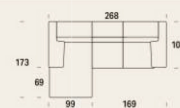

ALL-IN

Kg

Art. SX **FEM** Art. DX **FME**

Composizione 3 posti Midi